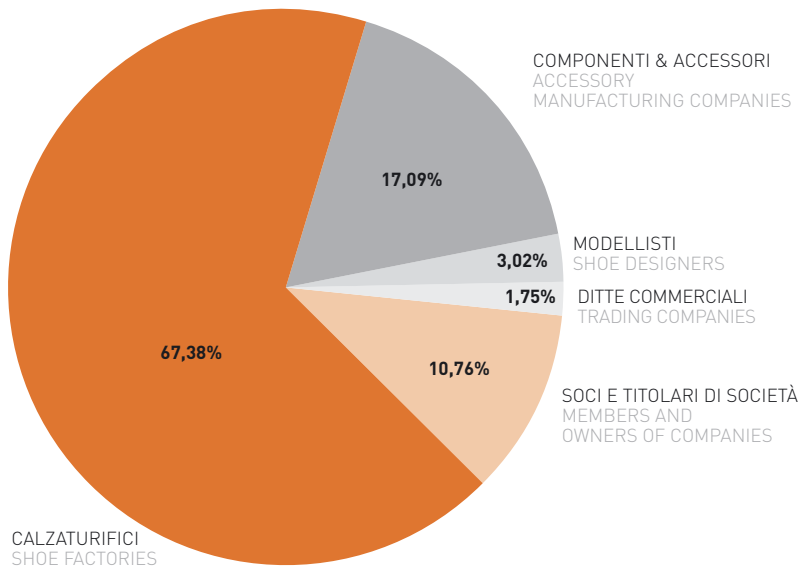

ADDETTI OCCUPIED PERSONNEL

Il numero di addetti in Riviera del Brenta rappresenta il 66,7% rispetto al totale dei lavoratori nell'industria calzaturiera del Veneto e il 17,5% dell'Italia.

The personnel occupied on the Riviera del Brenta represents 66.7% of all workers of shoe industries in the Veneto Region and 17.5% in Italy.

	VENEZIA VENICE	PADOVA PADUA	TOTALE GRAND TOTAL
CALZATURIFICI SHOE FACTORIES	3.989	3.094	7.083
COMPONENTI & ACCESSORI ACCESSORY MANUFACTURING COMPANIES	1.086	711	1.797
MODELLISTI SHOE DESIGNERS	150	167	317
DITTE COMMERCIALI TRADING COMPANIES	120	64	184
SOCI E TITOLARI DI SOCIETÀ MEMBERS AND OWNERS OF COMPANIES	751	380	1.131
TOTALE TOTAL SUM	6.096	4.416	10.512