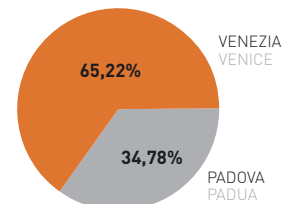

ADDETTI OCCUPIED PERSONNEL

Il numero di addetti in Riviera del Brenta rappresenta il 66,7% rispetto al totale dei lavoratori nell'industria calzaturiera del Veneto e il 17,5% dell'Italia.

The personnel occupied on the Riviera del Brenta represents 66.7% of all workers of shoe industries in the Veneto Region and 17.5% in Italy.

CALZATURIFICI
SHOE FACTORIES

COMPONENTI & ACCESSORI
ACCESSORY
MANUFACTURING COMPANIES

MODELLISTI
SHOE DESIGNERS

DITTE COMMERCIALI
TRADING COMPANIES

SOCI E TITOLARI DI SOCIETÀ
MEMBERS AND
OWNERS OF COMPANIES