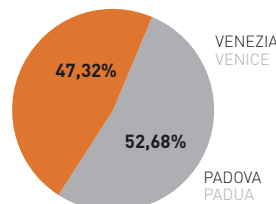

MODELLISTI
SHOE DESIGNERS