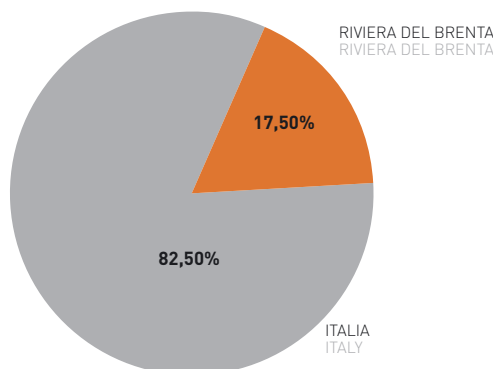

COMPONENTI & ACCESSORI
ACCESSORY
MANUFACTURING COMPANIES

MODELLISTI
SHOE DESIGNERS

DITTE COMMERCIALI
TRADING COMPANIES

ADDETTI OCCUPIED PERSONNEL

Il numero di addetti in Riviera del Brenta rappresenta il 66,7% rispetto al totale dei lavoratori nell'industria calzaturiera del Veneto e il 17,5% dell'Italia.

The personnel occupied on the Riviera del Brenta represents 66.7% of all workers of shoe industries in the Veneto Region and 17.5% in Italy.

	VENEZIA VENICE	PADOVA PADUA	TOTALE GRAND TOTAL
CALZATURIFICI SHOE FACTORIES	3.989	3.094	7.083
COMPONENTI & ACCESSORI ACCESSORY MANUFACTURING COMPANIES	1.086	711	1.797
MODELLISTI SHOE DESIGNERS	150	167	317
DITTE COMMERCIALI TRADING COMPANIES	120	64	184
SOCI E TITOLARI DI SOCIETÀ MEMBERS AND OWNERS OF COMPANIES	751	380	1.131
TOTALE TOTAL SUM	6.096	4.416	10.512