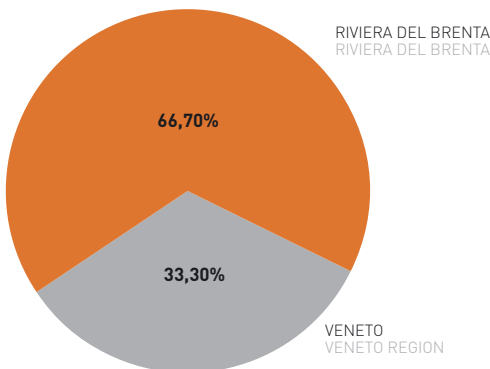

COMPONENTI & ACCESSORI
ACCESSORY
MANUFACTURING COMPANIES

ADDETTI OCCUPIED PERSONNEL

Il numero di addetti in Riviera del Brenta rappresenta il 66,7% rispetto al totale dei lavoratori nell'industria calzaturiera del Veneto e il 17,5% dell'Italia.

The personnel occupied on the Riviera del Brenta represents 66.7% of all workers of shoe industries in the Veneto Region and 17.5% in Italy.

	VENEZIA VENICE	PADOVA PADUA	TOTALE GRAND TOTAL
CALZATURIFICI SHOE FACTORIES	3.989	3.094	7.083
COMPONENTI & ACCESSORI ACCESSORY MANUFACTURING COMPANIES	1.086	711	1.797
MODELLISTI SHOE DESIGNERS	150	167	317
DITTE COMMERCIALI TRADING COMPANIES	120	64	184
SOCI E TITOLARI DI SOCIETÀ MEMBERS AND OWNERS OF COMPANIES	751	380	1.131
TOTALE TOTAL SUM	6.096	4.416	10.512

CALZATURIFICI
SHOE FACTORIES