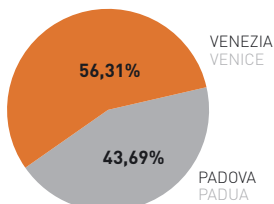

CALZATURIFICI
SHOE FACTORIES