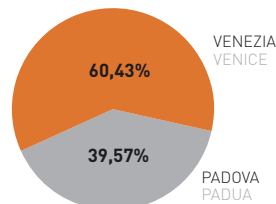

COMPONENTI & ACCESSORI
ACCESSORY
MANUFACTURING COMPANIES