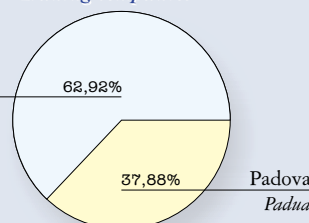

Padova
Padua