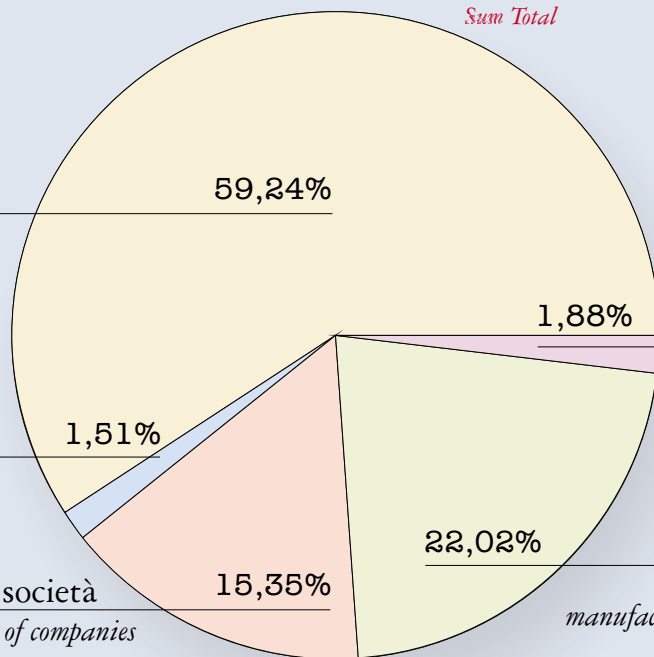

ADDETTI

Personnel Occupied

Il numero di addetti in Riviera del Brenta rappresenta il 52,8% rispetto al totale veneto e il 12,9% rispetto all'Italia.

The personnel occupied on the Riviera del Brenta represents 52.8% of all shoe-workers in the Veneto Region and 12.9% in Italy.

Venezia
Venice

Padova
Padua

Totale
Grand Total

	Venezia Venice	Padova Padua	Totale Grand Total
Calzaturifici Shoe factories	4.863	3.535	8.398
Accessori Accessory manufacturing companies	1.748	1.373	3.121
Modellisti Shoe designers	145	69	214
Ditte Commerciali Trading companies	168	99	267
Soci e titolari di società Members and owners of companies	1.444	732	2.176
Totale <i>Sum Total</i>	8.368	5.808	14.176

Calzaturifici
Shoe factories

Modellisti
Shoe designers

Soci e titolari di società
Members and owners of companies

Ditte Commerciali
Trading companies

Accessori
Accessory manufacturing companies

Riviera del Brenta
Riviera del Brenta