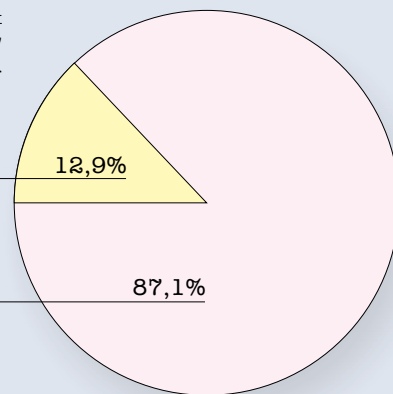

Ditte Commerciali
Trading companies

Accessori
Accessory manufacturing companies

Riviera del Brenta
Riviera del Brenta

Italia
Italy