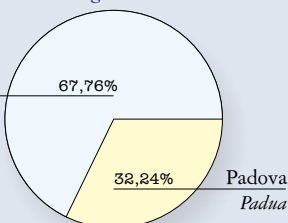

Venezia
Venice

Venezia
Venice