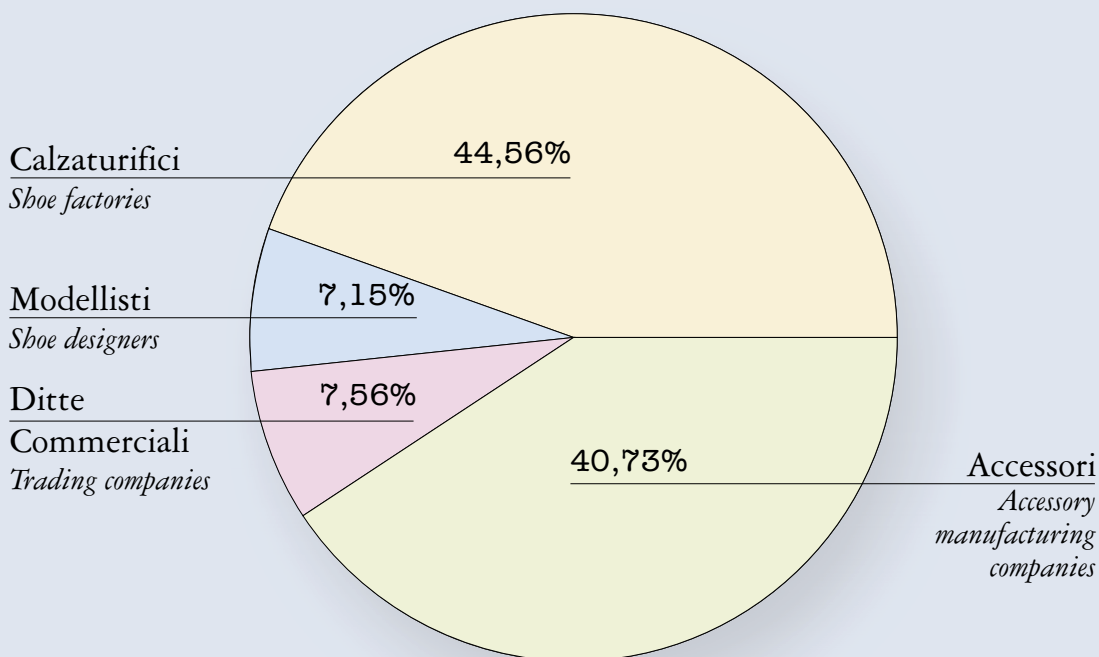

AZIENDE

Companies

Il numero di aziende in Riviera del Brenta rappresenta il 63,9% rispetto al totale veneto e l'10,2% rispetto all'Italia.

The companies on the Riviera del Brenta represents 63.9% as to the total of shoe-companies in the Veneto Region and 10.2% as to the Italian one.

Calzaturifici
Shoe factories

Accessori
Accessory manufacturing companies

Modellisti
Shoe designers

Ditte Commerciali
Trading companies

Totale
Sum Total

Calzaturifici
Shoe factories

Accessori
Accessory manufacturing companies